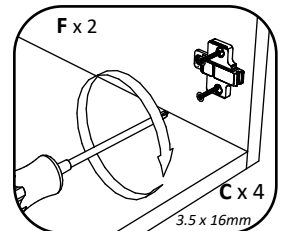

NUMBER	LENGTH	WIDTH	PCS.	COLOUR
1	684	480	1	WHITE
2	684	480	1	WHITE
3	684	480	1	WHITE
4	1600	480	1	WHITE
5	776	460	1	WHITE
6	776	100	2	WHITE
7	776	70	2	WHITE
8	400	80	2	WHITE
9	719	80	1	WHITE
10	719	80	1	WHITE
11	150	796	1	WHITE
12	542	396	1	WHITE
13	542	396	1	WHITE
14	696	396	1	WHITE
15	696	396	1	WHITE
16	800	520	1	COLOUR
17	400	750	1	BACK PANNEL
18	696	396	2	BACK PANNEL

1

2

3

4

5

6

7

8