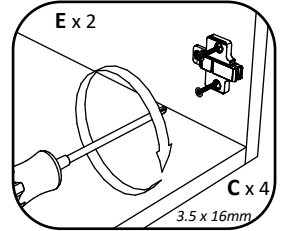

NUMBER	LENGTH	WIDTH	PCS.	COLOUR
1	684	480	1	WHITE
2	684	480	1	WHITE
3	684	480	1	WHITE
4	1600	480	1	WHITE
5	776	460	1	WHITE
6	776	100	2	WHITE
7	776	70	2	WHITE
8	400	80	2	WHITE
9	719	80	1	WHITE
10	719	80	1	WHITE
11	150	796	1	WHITE
12	542	396	1	WHITE
13	542	396	1	WHITE
14	696	396	1	WHITE
15	696	396	1	WHITE
16	800	520	1	COLOUR
17	400	750	1	BACK PANNEL
18	696	396	2	BACK PANNEL

1

2

3

4

5

6

7

8