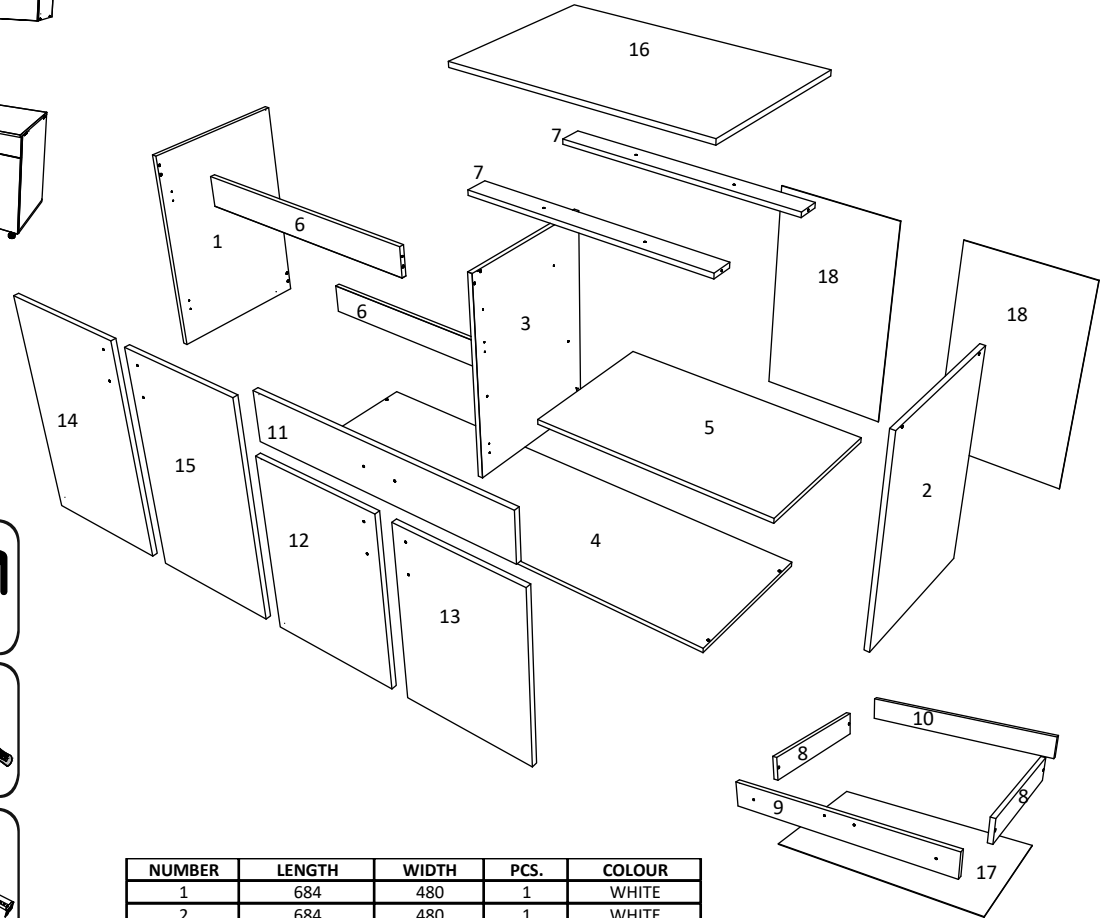

EN				
NUMBER	LENGTH	WIDTH	PCS.	COLOUR
1	684	480	1	WHITE
2	684	480	1	WHITE
3	684	480	1	WHITE
4	1600	480	1	WHITE
5	776	460	1	WHITE
6	776	100	2	WHITE
7	776	70	2	WHITE
8	400	80	2	WHITE
9	719	80	1	WHITE
10	719	80	1	WHITE
11	150	796	1	WHITE
12	542	396	1	WHITE
13	542	396	1	WHITE
14	696	396	1	WHITE
15	696	396	1	WHITE
16	800	520	1	WHITE
17	400	750	1	BACK PANNEL
18	696	396	2	BACK PANNEL

TOPAZ KITCHEN L = 1600 mm

C1: 1600 x 520 x 820 mm

A 7x50mm x 14	B x 8	C 3.5 x 16 mm x 64	D 96 mm x 5	E x 4
F x 4	G x 4	H x 60	I M4 x 20 mm x 8	J x 1
K x 6	L x 4	M 400 mm x 1	N L = 665 mm x 1	O M4 x 35 mm x 2
P 3.5 x 25 mm x 6	R 3.5 x 35 mm x 4			

NUMBER	LENGTH	WIDTH	PCS.	COLOUR
1	684	480	1	WHITE
2	684	480	1	WHITE
3	684	480	1	WHITE
4	1600	480	1	WHITE
5	776	460	1	WHITE
6	776	100	2	WHITE
7	776	70	2	WHITE
8	400	80	2	WHITE
9	719	80	1	WHITE
10	719	80	1	WHITE
11	150	796	1	WHITE
12	542	396	1	WHITE
13	542	396	1	WHITE
14	696	396	1	WHITE
15	696	396	1	WHITE
16	800	520	1	COLOUR
17	400	750	1	BACK PANNEL
18	696	396	2	BACK PANNEL

1

2

3

4

5

6

7

8