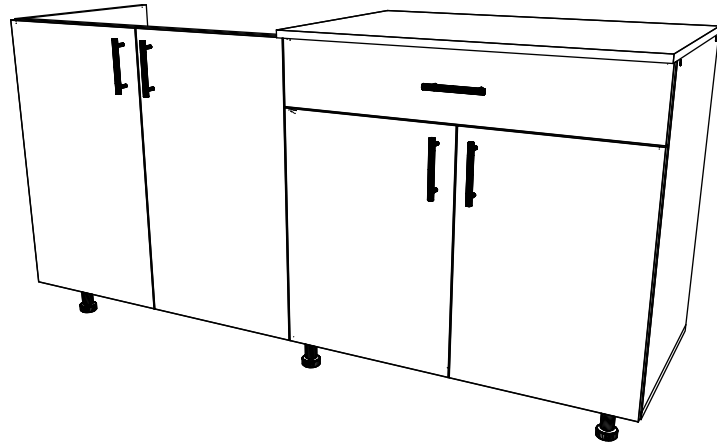

EN				
NUMBER	LENGTH	WIDTH	PCS.	COLOUR
1	684	480	1	WHITE
2	684	480	1	WHITE
3	684	480	1	WHITE
4	1600	480	1	WHITE
5	776	460	1	WHITE
6	776	100	2	WHITE
7	776	70	2	WHITE
8	400	80	2	WHITE
9	719	80	1	WHITE
10	719	80	1	WHITE
11	150	796	1	WHITE
12	542	396	1	WHITE
13	542	396	1	WHITE
14	696	396	1	WHITE
15	696	396	1	WHITE
16	800	520	1	WHITE
17	400	750	1	BACK PANNEL
18	696	396	2	BACK PANNEL

TOPAZ KITCHEN L = 1600 mm

C1: 1600 x 520 x 820 mm

A 7x50mm x 14	B x 8	C 3.5 x 16 mm x 64	D 96 mm x 5	E x 4
F x 4	G x 4	H x 60	I M4 x 20 mm x 8	J x 1
K x 6	L x 4	M 400 mm x 1	N L = 665 mm x 1	O M4 x 35 mm x 2
P 3.5 x 25 mm x 6	R 3.5 x 35 mm x 4			