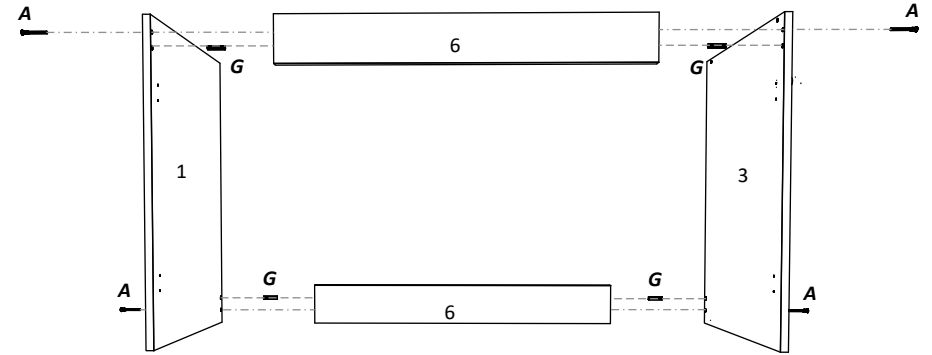

EN				
NUMBER	LENGTH	WIDTH	PCS.	COLOUR
1	684	480	1	WHITE
2	684	480	1	WHITE
3	684	480	1	WHITE
4	1600	480	1	WHITE
5	776	460	1	WHITE
6	776	100	2	WHITE
7	776	70	2	WHITE
8	400	80	2	WHITE
9	719	80	1	WHITE
10	719	80	1	WHITE
11	150	796	1	WHITE
12	542	396	1	WHITE
13	542	396	1	WHITE
14	696	396	1	WHITE
15	696	396	1	WHITE
16	800	520	1	WHITE
17	400	750	1	BACK PANNEL
18	696	396	2	BACK PANNEL

TOPAZ KITCHEN L = 1600 mm

C1: 1600 x 520 x 820 mm

A 7x50mm x 14	B x 8	C 3.5 x 16 mm x 64	D 96 mm x 5	E x 4
F x 4	G x 4	H x 60	I M4 x 20 mm x 8	J x 1
K x 6	L x 4	M 400 mm x 1	N L = 665 mm x 1	O M4 x 35 mm x 2
P 3.5 x 25 mm x 6	R 3.5 x 35 mm x 4			

NUMBER	LENGTH	WIDTH	PCS.	COLOUR
1	684	480	1	WHITE
2	684	480	1	WHITE
3	684	480	1	WHITE
4	1600	480	1	WHITE
5	776	460	1	WHITE
6	776	100	2	WHITE
7	776	70	2	WHITE
8	400	80	2	WHITE
9	719	80	1	WHITE
10	719	80	1	WHITE
11	150	796	1	WHITE
12	542	396	1	WHITE
13	542	396	1	WHITE
14	696	396	1	WHITE
15	696	396	1	WHITE
16	800	520	1	COLOUR
17	400	750	1	BACK PANNEL
18	696	396	2	BACK PANNEL